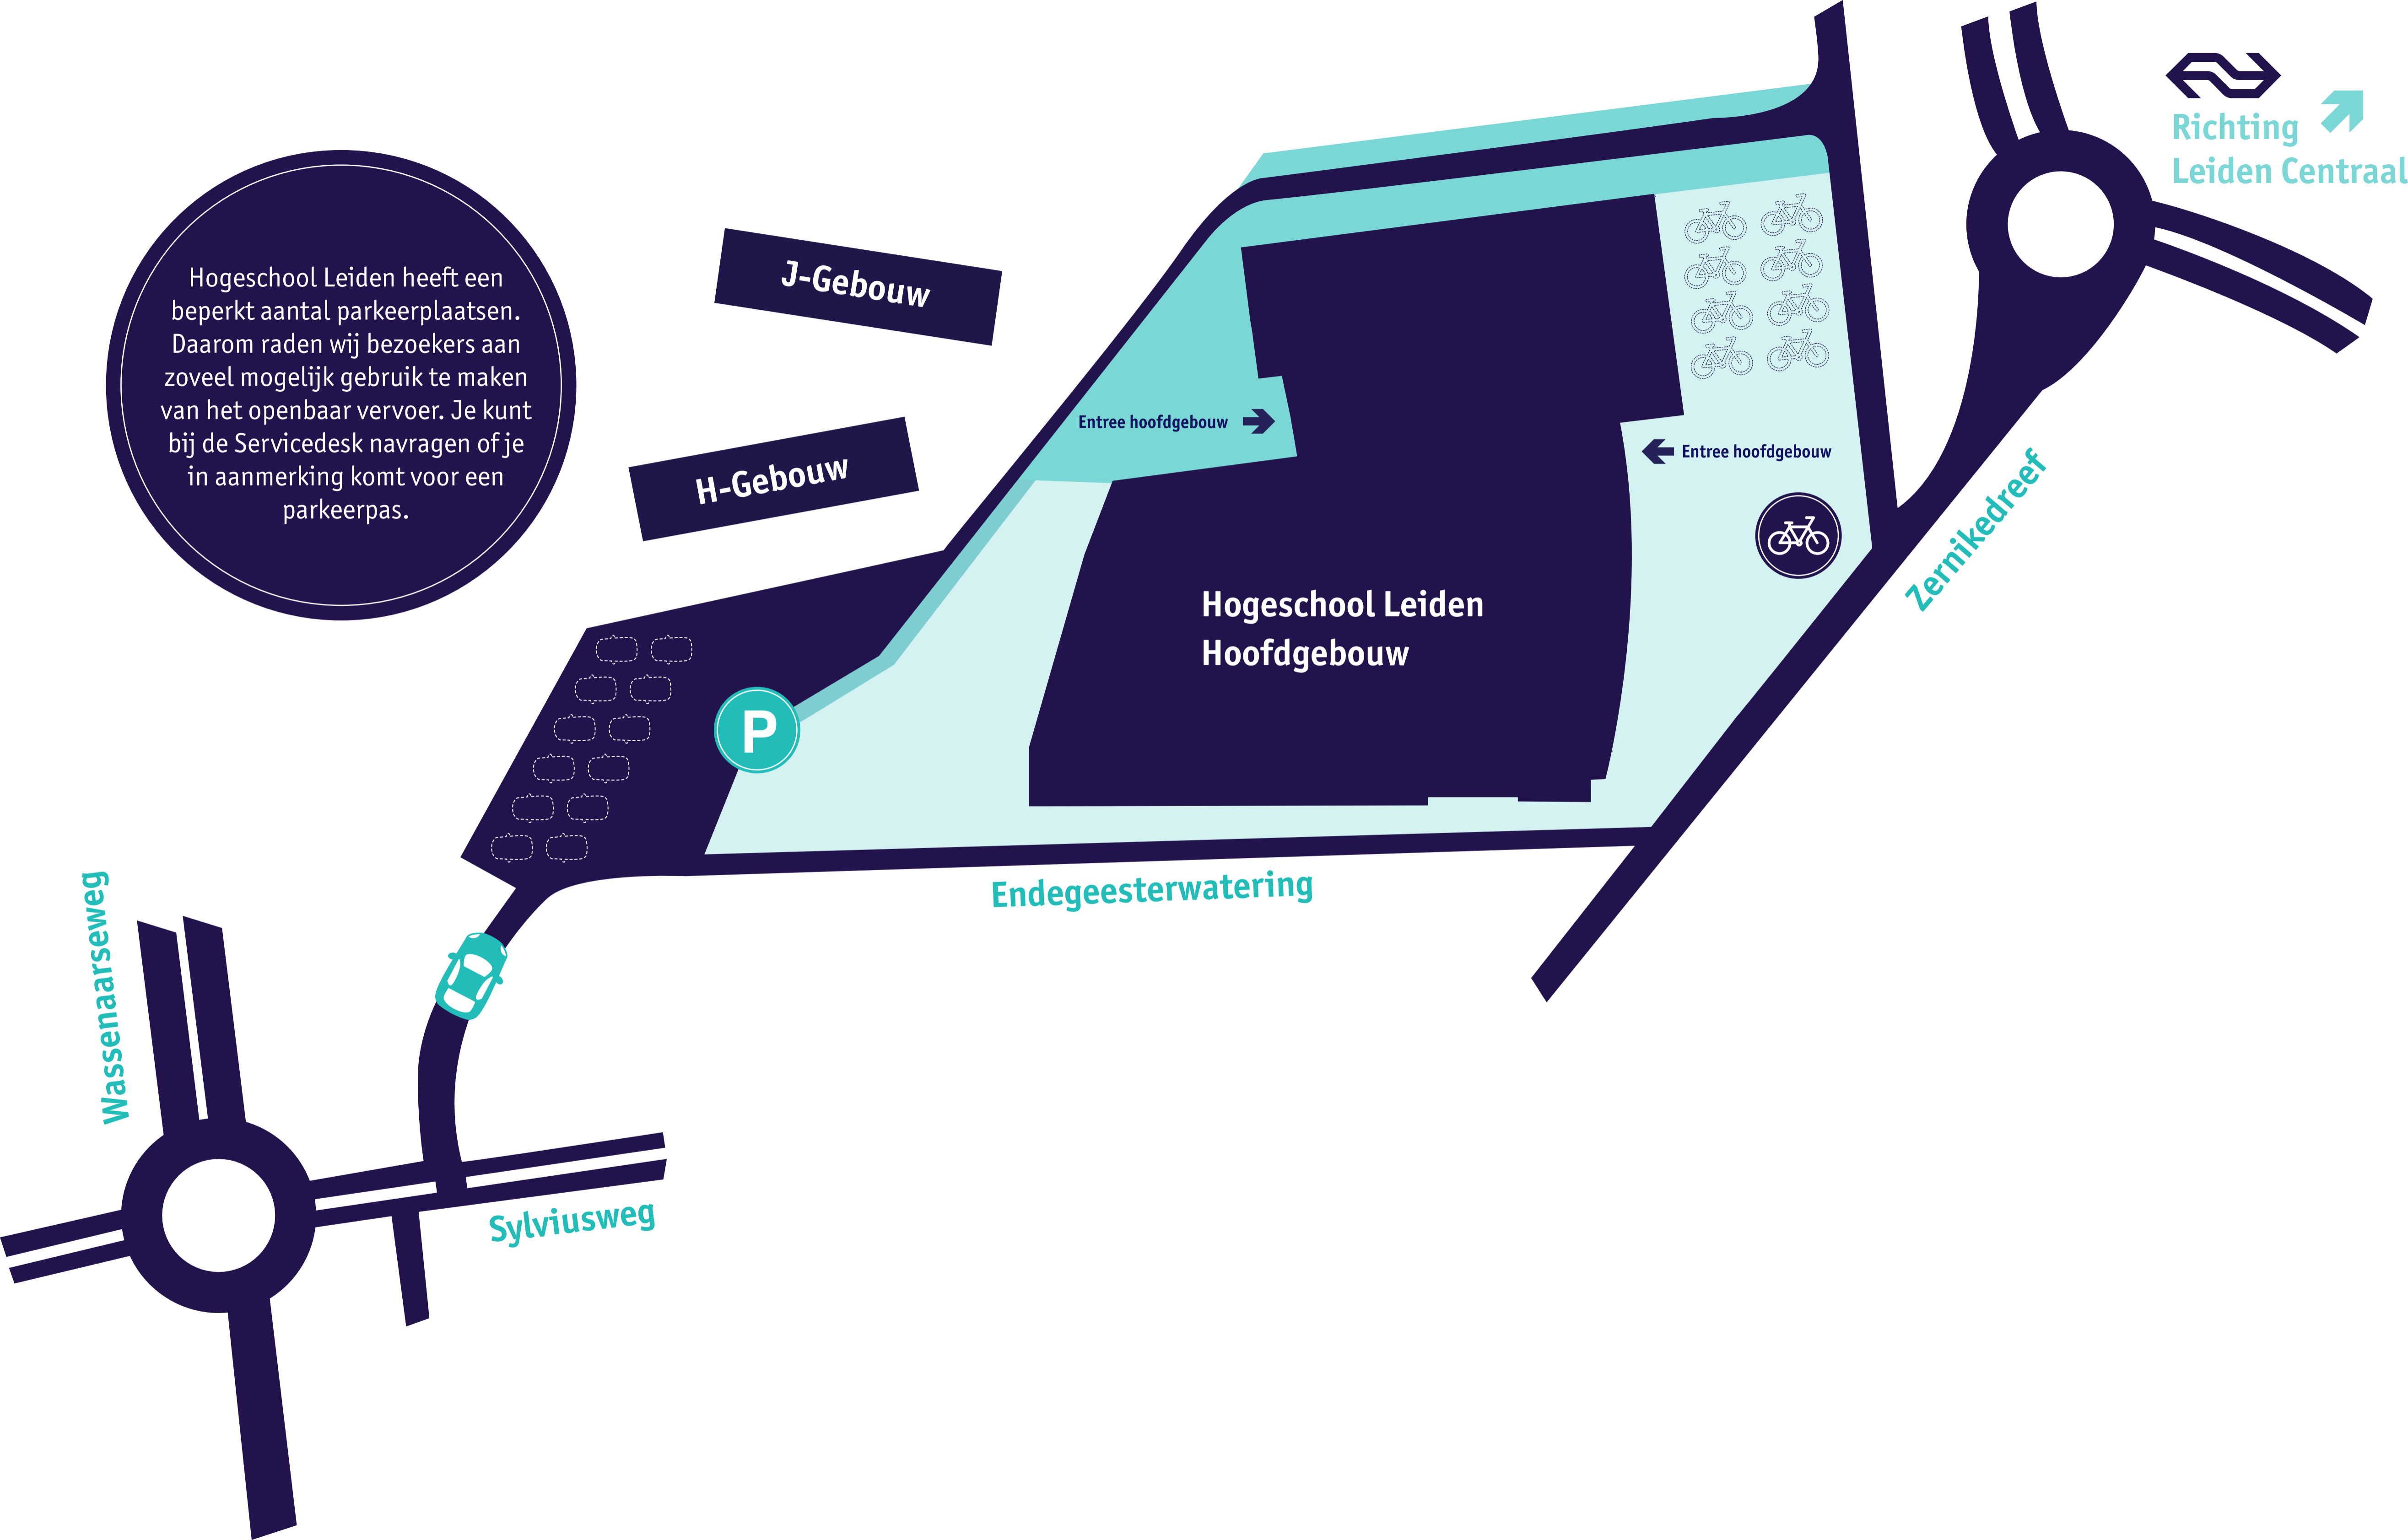

Hogeschool Leiden heeft een beperkt aantal parkeerplaatsen. Daarom raden wij bezoekers aan zoveel mogelijk gebruik te maken van het openbaar vervoer. Je kunt bij de Servicedesk navragen of je in aanmerking komt voor een parkeerpas.

Richting
Leiden Centraal

J-Gebouw

H-Gebouw

Entree hoofdbouw →

← Entree hoofdbouw

Hogeschool Leiden
Hoofdbouw

Zernikedreef

Endegeesterwatering

Wassenaarseweg

Sylviusweg